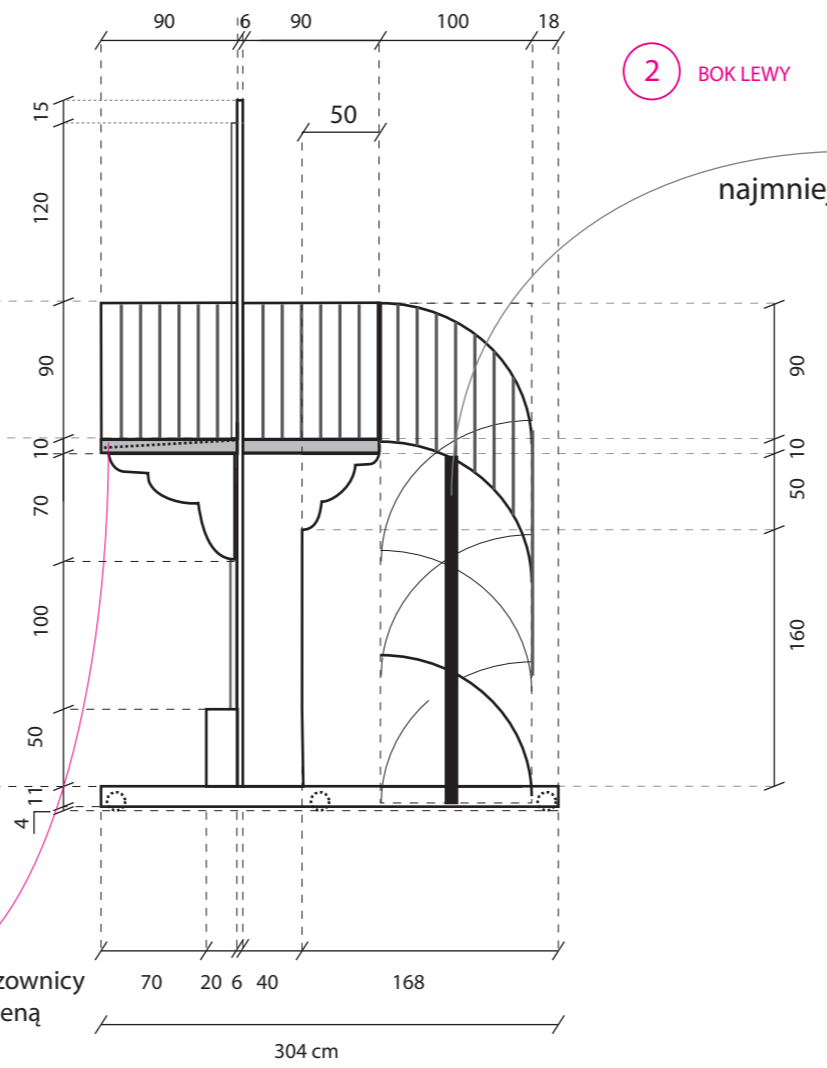

1 WIDOK OD FRONTU

2 BOK LEWY

3 WIDOK Z TYŁU

4 WIDOK Z GÓRY

Możliwość obracania i jeżdżenia domkiem

format A3
skala 1:50