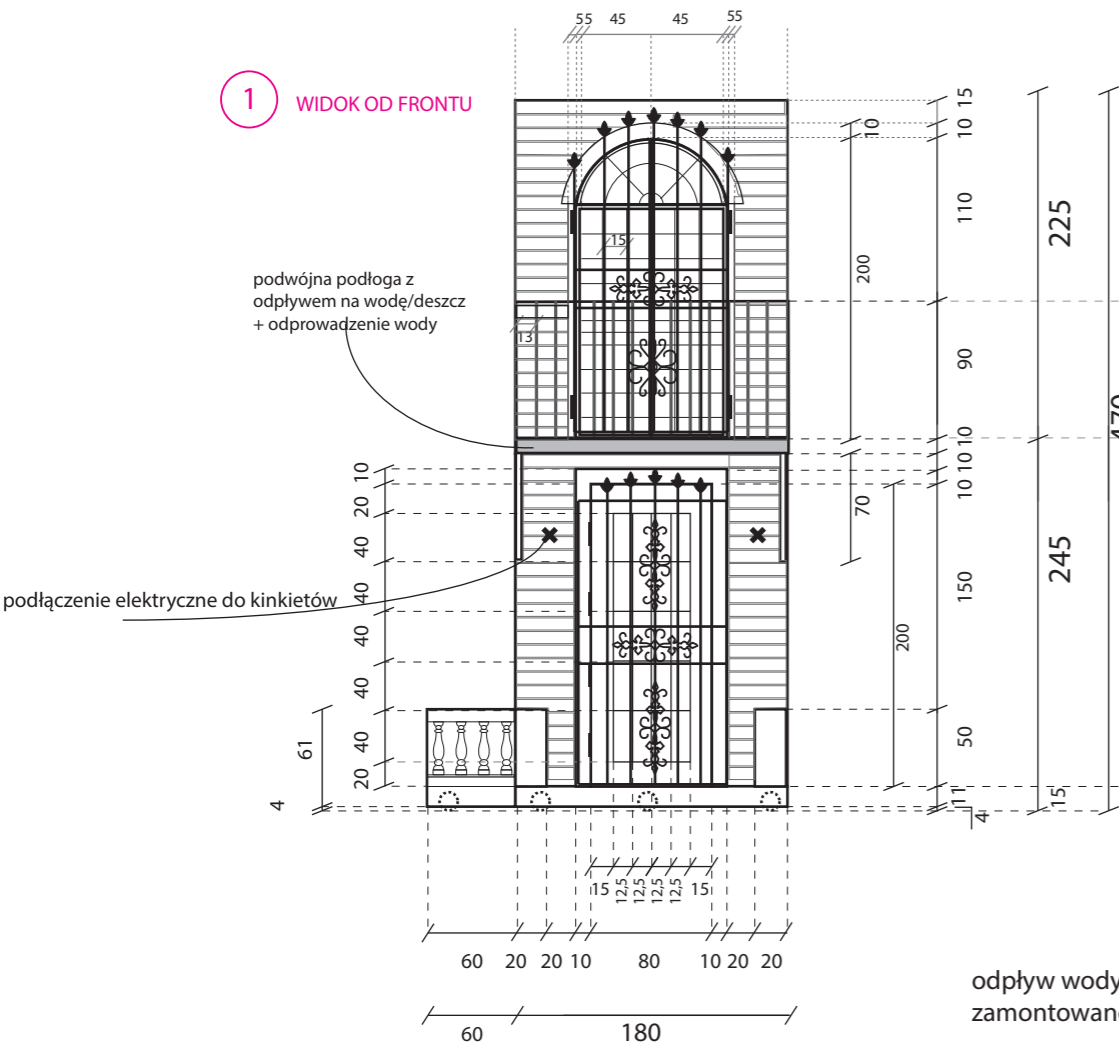

1 WIDOK OD FRONTU

2 BOK LEWY

3 WIDOK Z TYŁU

4 WIDOK Z GÓRY

Możliwość obracania i jeżdżenia domkiem

format A3
skala 1:50